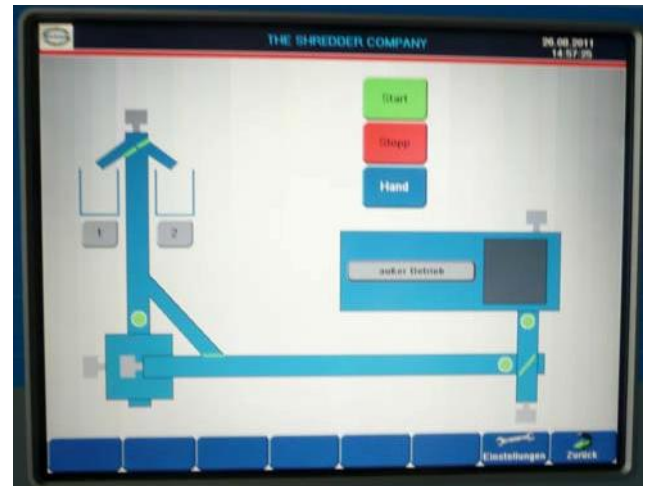

2.2

BENZLERS ( 1 )  
( )  
600% )

• ,  
• ,

• ,  
/ (WS 50-70)

• (PLC), **Sigmatek (Ws15-22)**

« »

3

- 12,1 SVGA TFT VARAN ETV 1251 (Ws30-70), USB